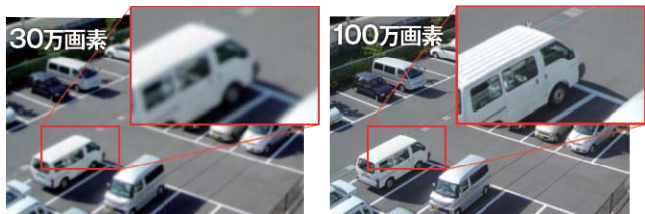

1 画質がパワーアップ!従来の30万から100万画素に!

30万画素に比べ、より映像が鮮明に見えるようになりました。