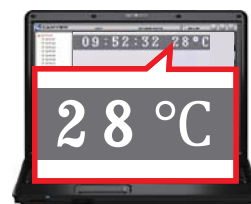

●離れていても安心！

温度センサーが搭載されている為、設置場所の温度が分かる事で高齢者の独り暮らしや夏に多い熱中症を見守るのに最適です。カメラの内蔵スピーカーを利用すれば、カメラ側へ話しかけることもできるので声掛けもできて安心できます。